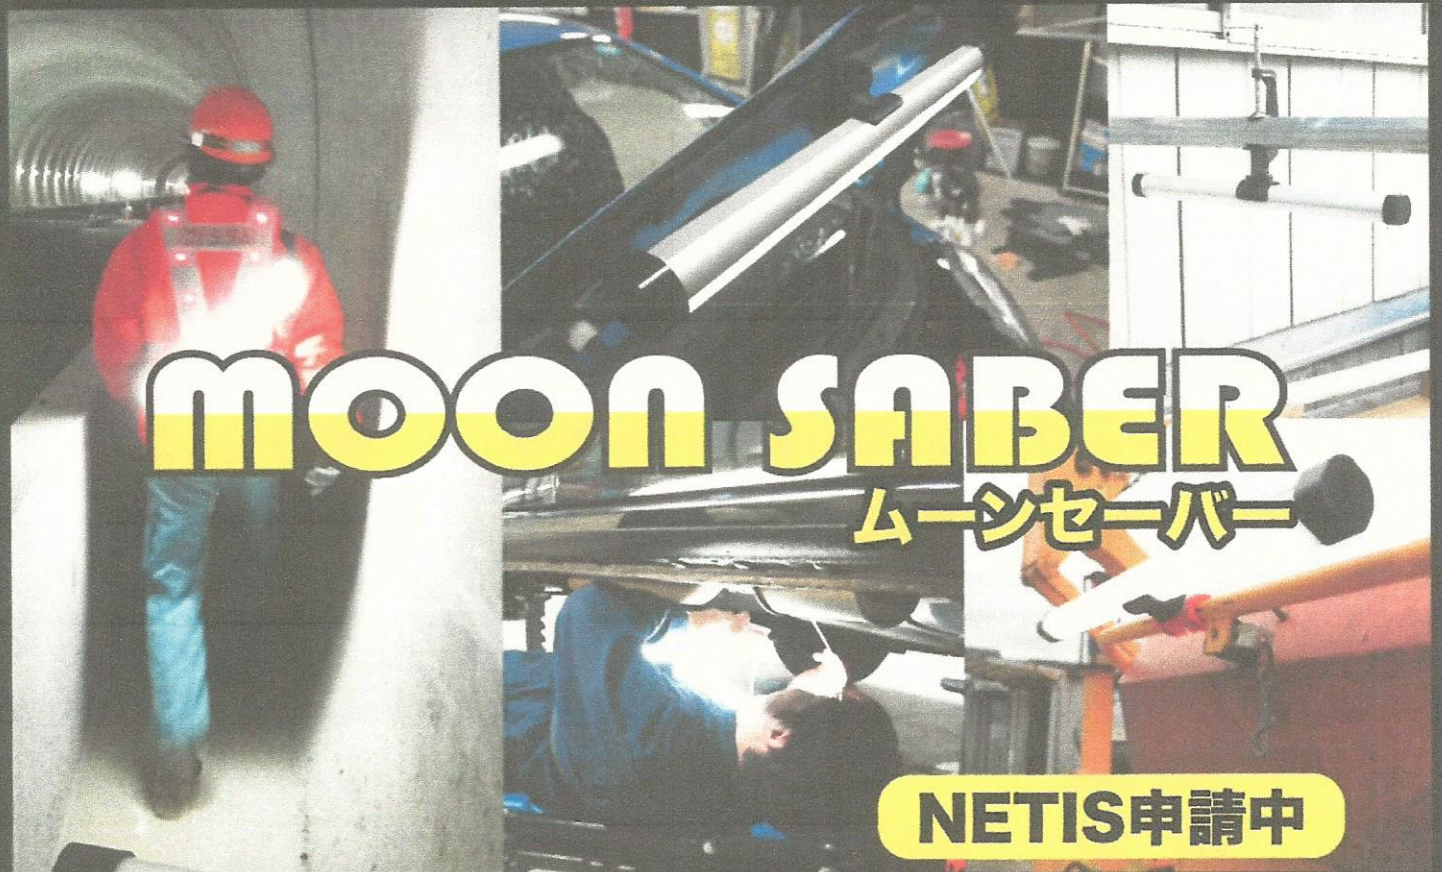

日本をつくる  
あかりになる

**MOON SABER**  
ムーンセーバー

**NETIS申請中**

11 時間連続使用可能!  
狭いところも明るく照らせる!!

 **DAIDOC**

## 11時間連続点灯!

両手が空くので移動時や作業時に  
とっても便利!スマートなLEDライト

- ・メンテナンス作業
- ・工事現場
- ・アウトドア
- ・防災用品
- ・イベント設営作業
- ・発電機が使えない場所etc

ショルダーベルト  
標準装備!