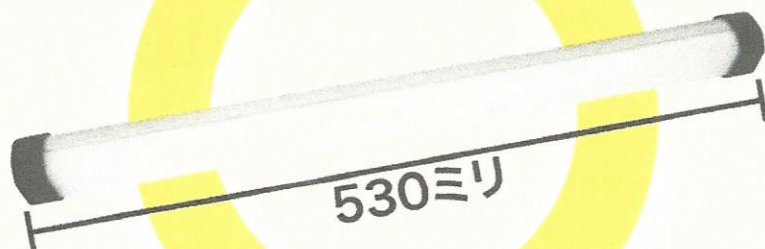

日本をつくる  
あかりになる

**MOON SABER**  
ムーンセーバー

**NETIS申請中**

11 時間連続使用可能!  
狭いところも明るく照らせる!!

 **DAIDOC**

## 11時間連続点灯!

両手が空くので移動時や作業時に  
とっても便利!スマートなLEDライト

- ・メンテナンス作業
- ・工事現場
- ・アウトドア
- ・防災用品
- ・イベント設営作業
- ・発電機が使えない場所etc

ショルダーベルト  
標準装備!

### 豊富なオプションパーツ使い方無限大!

マグネットクリップ

強力マグネットですべてでも  
ガッチリ固定します。

ハンガークリップ

足場の単管など太い径でも  
挟んではいけません。

パイプクリップ

手すり・パイプ等細い径にも  
ジャストフィット。

警告灯カバー