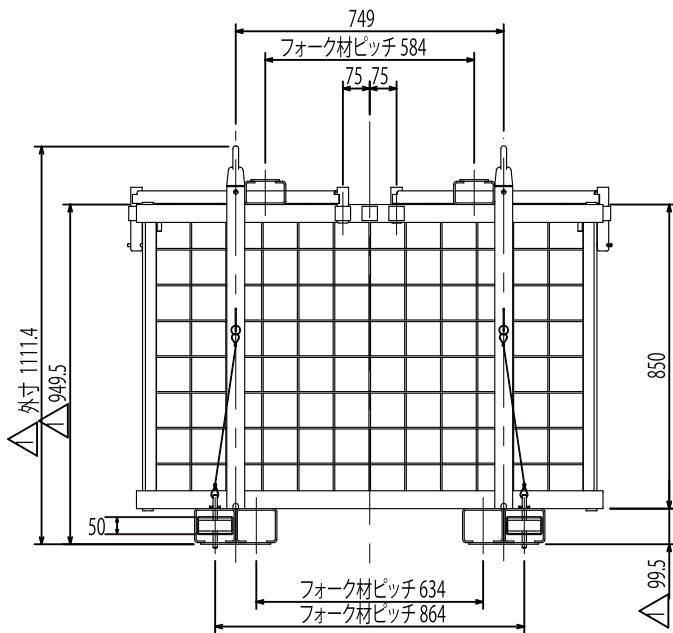

パレリフト

吊り荷重 1.5 t

新登場

え？パレットがパレットを吊る！？

木製パレットを吊ったところ

最大内寸 1,157(W)*1,292(L)*850(H)

メリット

- ！パレットに合わせてサイズ変更ができます
- ！組立てが簡単！
- ！解体して保管できます
(場所を取りません)

パレリフト (小)

最大内寸 : 1,157(W)*1,142(L)*850(H)

最小内寸 : 1,157(W)*992(L)*850(H)

TOP VIEW

パレリフト (大)

最大内寸 : 1,157(W)*1,292(L)*850(H)

最小内寸 : 1,157(W)*1,067(L)*850(H)

TOP VIEW

SIDE VIEW

SIDE VIEW