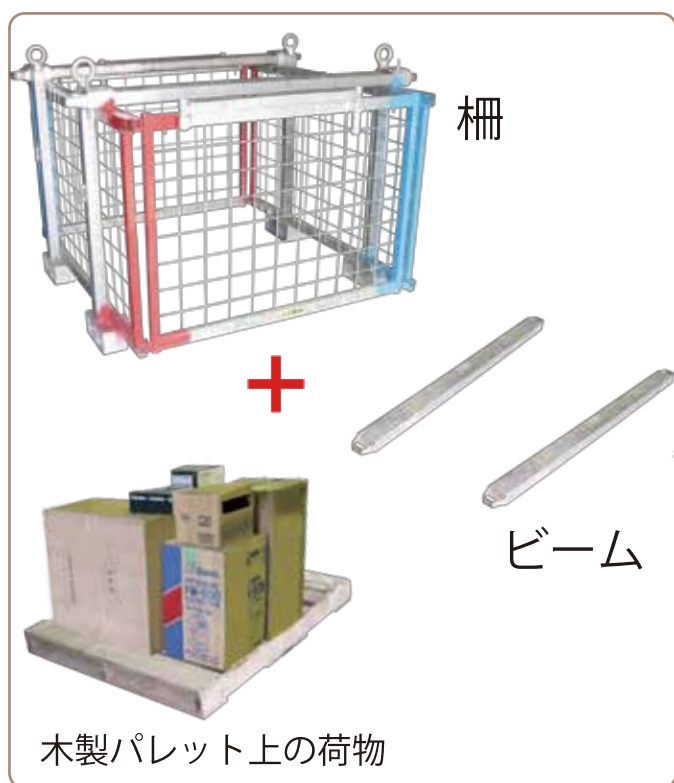

パレリフト

吊り荷重 1.5 t

新登場

え？パレットがパレットを吊る！？

木製パレットを吊ったところ

最大内寸 1,157(W)*1,292(L)*850(H)

メリット

- ！パレットに合わせてサイズ変更ができます
- ！組立てが簡単！
- ！解体して保管できます
(場所を取りません)

パレリフト (小)

最大内寸 : 1,157(W)*1,142(L)*850(H)

最小内寸 : 1,157(W)*992(L)*850(H)

TOP VIEW

パレリフト (大)

最大内寸 : 1,157(W)*1,292(L)*850(H)

最小内寸 : 1,157(W)*1,067(L)*850(H)

TOP VIEW