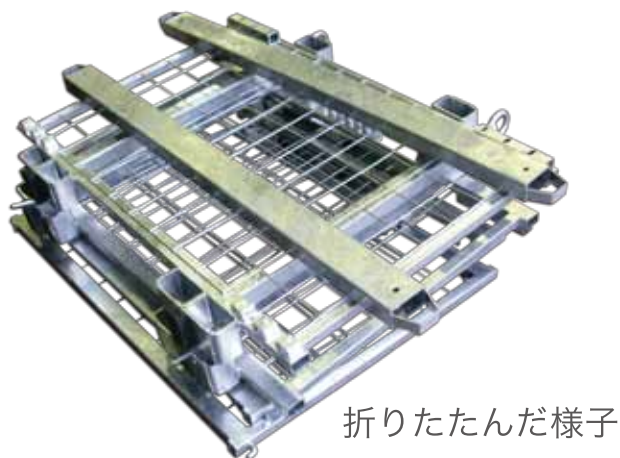

パレリフト

吊り荷重 1.5 t

新登場

え？パレットがパレットを吊る！？

木製パレットを吊ったところ

最大内寸 1,157(W)*1,292(L)*850(H)

メリット

- ！パレットに合わせてサイズ変更ができます
- ！組立てが簡単！
- ！解体して保管できます
(場所を取りません)

パレリフト (小)

最大内寸 : 1,157(W)*1,142(L)*850(H)

最小内寸 : 1,157(W)*992(L)*850(H)

TOP VIEW

パレリフト (大)

最大内寸 : 1,157(W)*1,292(L)*850(H)

最小内寸 : 1,157(W)*1,067(L)*850(H)

TOP VIEW