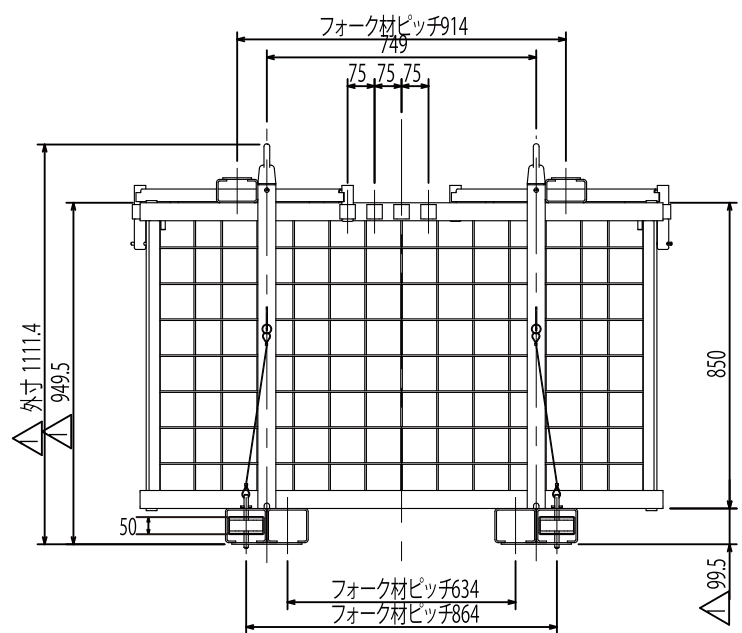

パレリフト

吊り荷重 1.5 t

新登場

え？パレットがパレットを吊る！？

木製パレットを吊ったところ

最大内寸 1,157(W)*1,292(L)*850(H)

メリット

- ！パレットに合わせてサイズ変更ができます
- ！組立てが簡単！
- ！解体して保管できます
(場所を取りません)

パレリフト (小)

最大内寸 : 1,157(W)*1,142(L)*850(H)

最小内寸 : 1,157(W)*992(L)*850(H)

TOP VIEW

パレリフト (大)

最大内寸 : 1,157(W)*1,292(L)*850(H)

最小内寸 : 1,157(W)*1,067(L)*850(H)

TOP VIEW

SIDE VIEW

SIDE VIEW