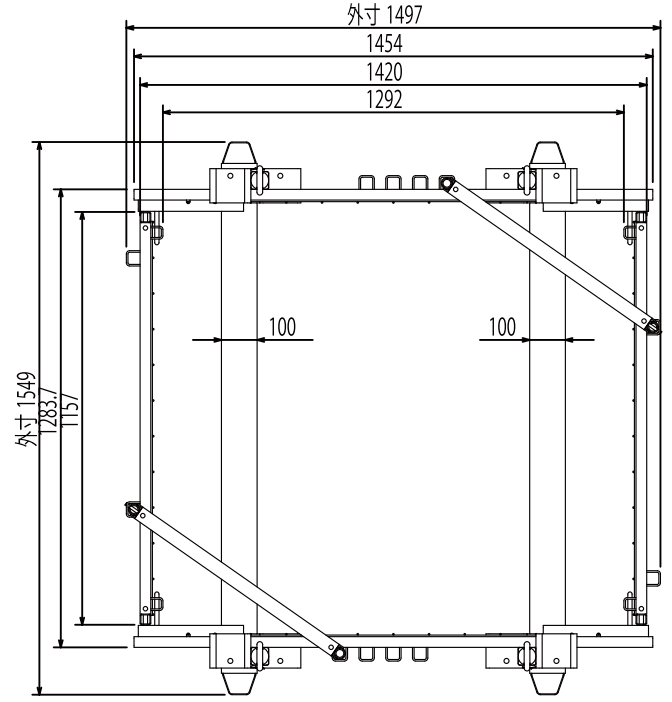

パレリフト

吊り荷重 1.5 t

新登場

え？パレットがパレットを吊る！？

木製パレットを吊ったところ

最大内寸 1,157(W)*1,292(L)*850(H)

メリット

- ！パレットに合わせてサイズ変更ができます
- ！組立てが簡単！
- ！解体して保管できます
(場所を取りません)

パレリフト (小)

最大内寸 : 1,157(W)*1,142(L)*850(H)

最小内寸 : 1,157(W)*992(L)*850(H)

TOP VIEW

パレリフト (大)

最大内寸 : 1,157(W)*1,292(L)*850(H)

最小内寸 : 1,157(W)*1,067(L)*850(H)

TOP VIEW

SIDE VIEW

SIDE VIEW