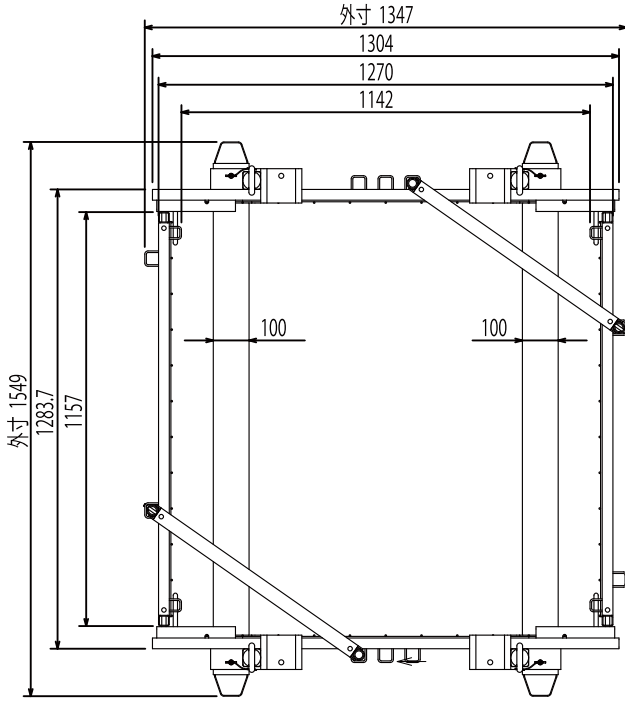

パレリフト

吊り荷重 1.5 t

新登場

え？パレットがパレットを吊る！？

木製パレットを吊ったところ

最大内寸 1,157(W)*1,292(L)*850(H)

メリット

- ！パレットに合わせてサイズ変更ができます
- ！組立てが簡単！
- ！解体して保管できます
(場所を取りません)

パレリフト (小)

最大内寸 : 1,157(W)*1,142(L)*850(H)

最小内寸 : 1,157(W)*992(L)*850(H)

TOP VIEW

パレリフト (大)

最大内寸 : 1,157(W)*1,292(L)*850(H)

最小内寸 : 1,157(W)*1,067(L)*850(H)

TOP VIEW